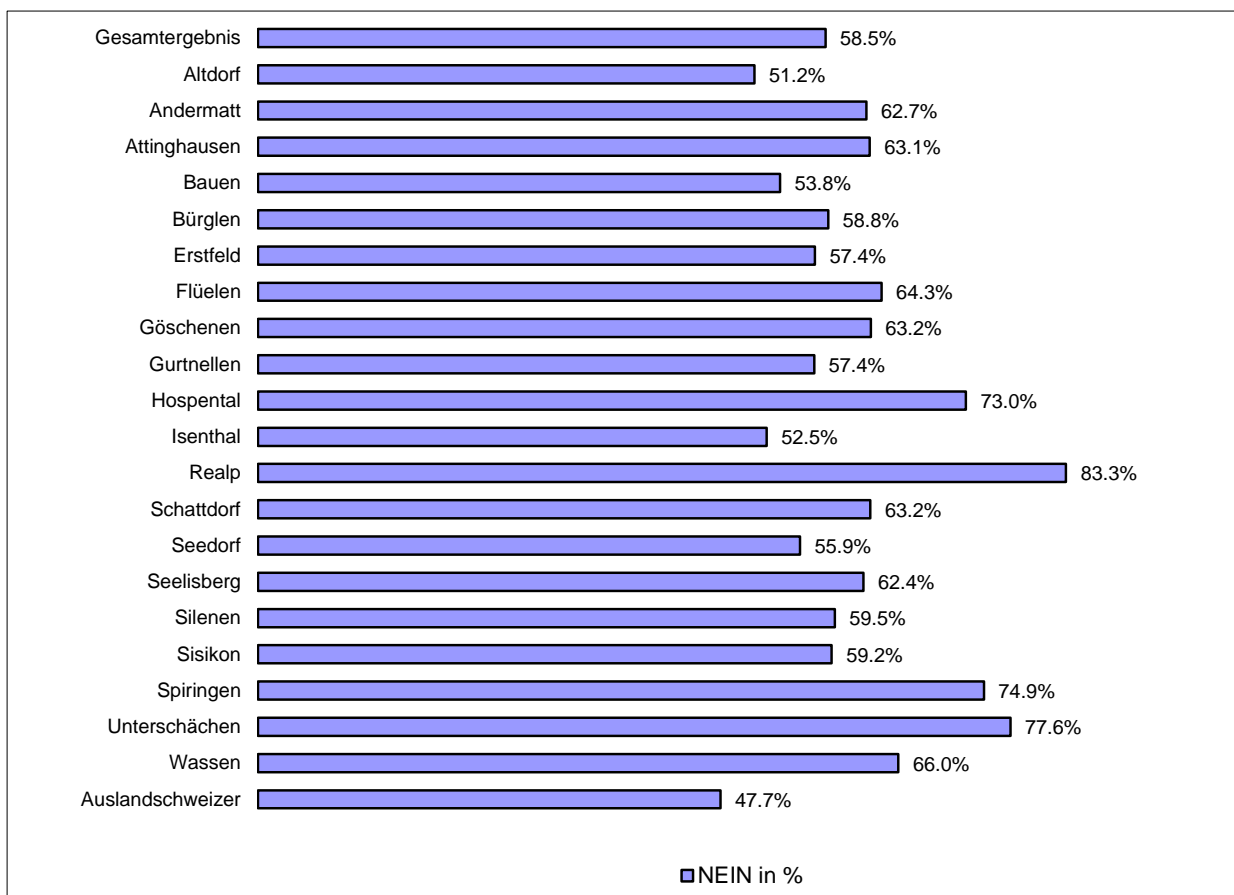

Stimmbeteiligung

44.7 %

Stimmbeteiligung

44.4 %

¹⁾ Anzahl Stimmausweise, die den Gemeinden brieflich zugestellt wurden, unabhängig davon, ob zu allen oder nur zu einzelnen Vorlagen gestimmt wurde.

Ohne Gewähr! Das definitive Ergebnis wird im Amtsblatt Nr. 49 vom 4. Dezember 2020 publiziert.

Eidgenössische Volksabstimmung vom 29. November 2020

Volksinitiative «Für verantwortungsvolle Unternehmen - zum Schutz von Mensch und Umwelt»

	JA	NEIN	NEIN in %	Rang	Stimmberechtigt	Stimmabgabe	in %	Rang Stimmabgabe
Gesamtergebnis	4'934	6'963	58.5%		26'908	12'039	44.7%	
Altdorf	1'547	1'623	51.2%	20	6'678	3'205	48.0%	5
Andermatt	155	261	62.7%	10	941	419	44.5%	10
Attinghausen	189	323	63.1%	9	1'270	518	40.8%	16
Bauen	30	35	53.8%	18	139	66	47.5%	6
Bürglen	489	698	58.8%	14	3'050	1'202	39.4%	17
Erstfeld	580	783	57.4%	15	2'548	1'395	54.7%	3
Flüelen	238	429	64.3%	6	1'454	671	46.1%	8
Göschenen	71	122	63.2%	7	299	193	64.5%	1
Gurtellen	55	74	57.4%	16	400	133	33.3%	19
Hospental	17	46	73.0%	4	136	64	47.1%	7
Isenthal	77	85	52.5%	19	380	162	42.6%	14
Realp	11	55	83.3%	1	112	67	59.8%	2
Schattdorf	633	1'085	63.2%	8	3'985	1'730	43.4%	12
Seedorf	246	312	55.9%	17	1'301	562	43.2%	13
Seelisberg	83	138	62.4%	11	490	224	45.7%	9
Silenen	267	392	59.5%	12	1'529	673	44.0%	11
Sisikon	49	71	59.2%	13	236	122	51.7%	4
Spiringen	48	143	74.9%	3	676	194	28.7%	20
Unterschächen	45	156	77.6%	2	540	202	37.4%	18
Wassen	36	70	66.0%	5	261	107	41.0%	15
Auslandsschweizer	68	62	47.7%	21	483	130	26.9%	21