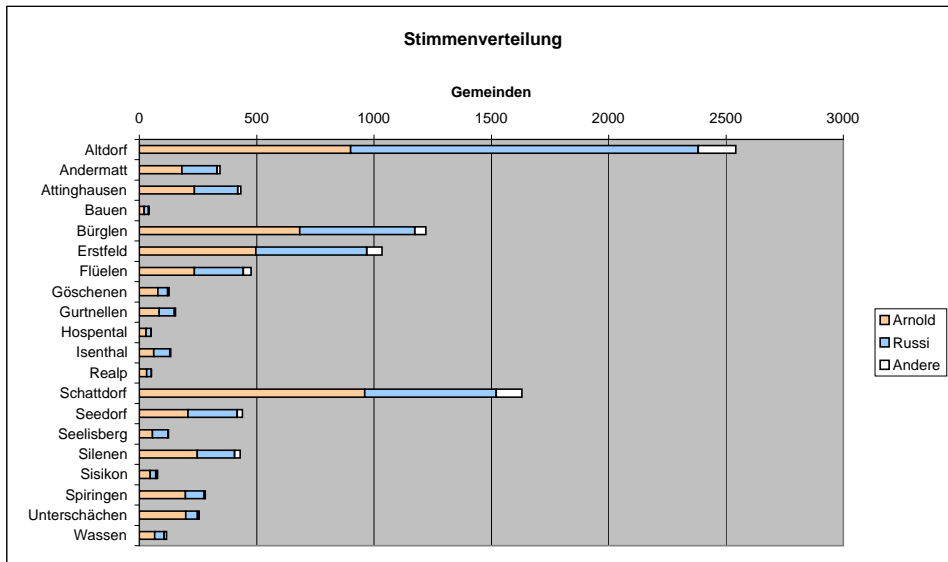

Regierungsratswahlen

	Arnold Beat		Russi Annalisse		Andere Namen		Stimmberetigt	Stimmeteiligung	in %	Rang
		Rang		Rang		Rang				
Gesamtergebnis	5'013	1	4'426	2	547	3	25'682	10'395	40.5%	
Altdorf	900	2	1'482	1	161	3	6'249	2'642	42.3%	6
Andermatt	182	1	150	2	13	3	945	365	38.6%	9
Attinghausen	234	1	186	2	14	3	1'146	445	38.8%	8
Bauen	21	1	19	2	2	3	141	46	32.6%	17
Bürglen	683	1	492	2	47	3	2'915	1'281	43.9%	3
Erstfeld	497	1	473	2	65	3	2'648	1'093	41.3%	7
Flüelen	234	1	210	2	34	3	1'374	502	36.5%	12
Göschenen	79	1	42	2	7	3	338	130	38.5%	10
Gurtellen	85	1	65	2	5	3	473	162	34.2%	16
Hospental	29	1	21	2	2	3	151	53	35.1%	15
Isenthal	62	2	69	1	4	3	387	140	36.2%	14
Realp	31	1	21	2	1	3	129	56	43.4%	4
Schattdorf	961	1	560	2	110	3	3'715	1'698	45.7%	2
Seedorf	207	2	211	1	23	3	1'247	458	36.7%	11
Seelisberg	56	2	67	1	3	3	459	132	28.8%	19
Silenen	247	1	160	2	24	3	1'580	447	28.3%	20
Sisikon	46	1	25	2	8	3	270	82	30.4%	18
Springen	196	1	81	2	5	3	658	283	43.0%	5
Unterschächen	198	1	50	2	8	3	520	258	49.6%	1
Wassen	65	1	42	2	11	3	337	122	36.2%	13

Absolutes Mehr: 4994 Stimmen