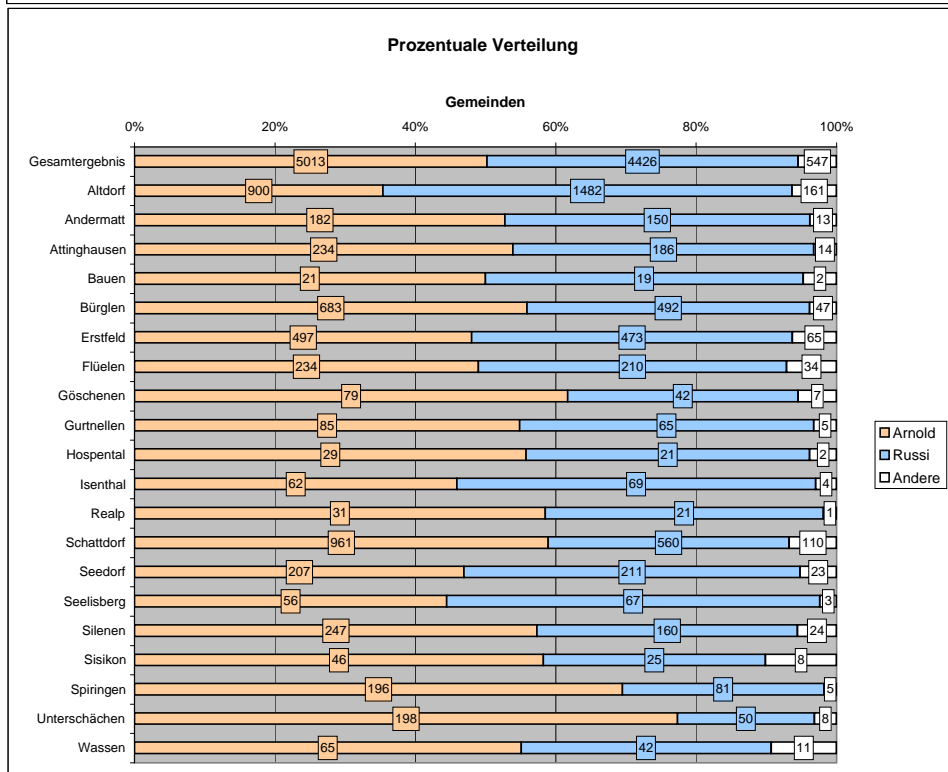

Regierungsratswahlen

	Arnold Beat		Russi Annalisse		Andere Namen		Stimmberetigt	Stimmeteiligung	in %	Rang
		Rang		Rang		Rang				
Gesamtergebnis	5'013	1	4'426	2	547	3	25'682	10'395	40.5%	
Altdorf	900	2	1'482	1	161	3	6'249	2'642	42.3%	6
Andermatt	182	1	150	2	13	3	945	365	38.6%	9
Attinghausen	234	1	186	2	14	3	1'146	445	38.8%	8
Bauen	21	1	19	2	2	3	141	46	32.6%	17
Bürglen	683	1	492	2	47	3	2'915	1'281	43.9%	3
Erstfeld	497	1	473	2	65	3	2'648	1'093	41.3%	7
Flüelen	234	1	210	2	34	3	1'374	502	36.5%	12
Göschenen	79	1	42	2	7	3	338	130	38.5%	10
Gurtellen	85	1	65	2	5	3	473	162	34.2%	16
Hospental	29	1	21	2	2	3	151	53	35.1%	15
Isenthal	62	2	69	1	4	3	387	140	36.2%	14
Realp	31	1	21	2	1	3	129	56	43.4%	4
Schattdorf	961	1	560	2	110	3	3'715	1'698	45.7%	2
Seedorf	207	2	211	1	23	3	1'247	458	36.7%	11
Seelisberg	56	2	67	1	3	3	459	132	28.8%	19
Silenen	247	1	160	2	24	3	1'580	447	28.3%	20
Sisikon	46	1	25	2	8	3	270	82	30.4%	18
Springen	196	1	81	2	5	3	658	283	43.0%	5
Unterschächen	198	1	50	2	8	3	520	258	49.6%	1
Wassen	65	1	42	2	11	3	337	122	36.2%	13

Absolutes Mehr: 4994 Stimmen