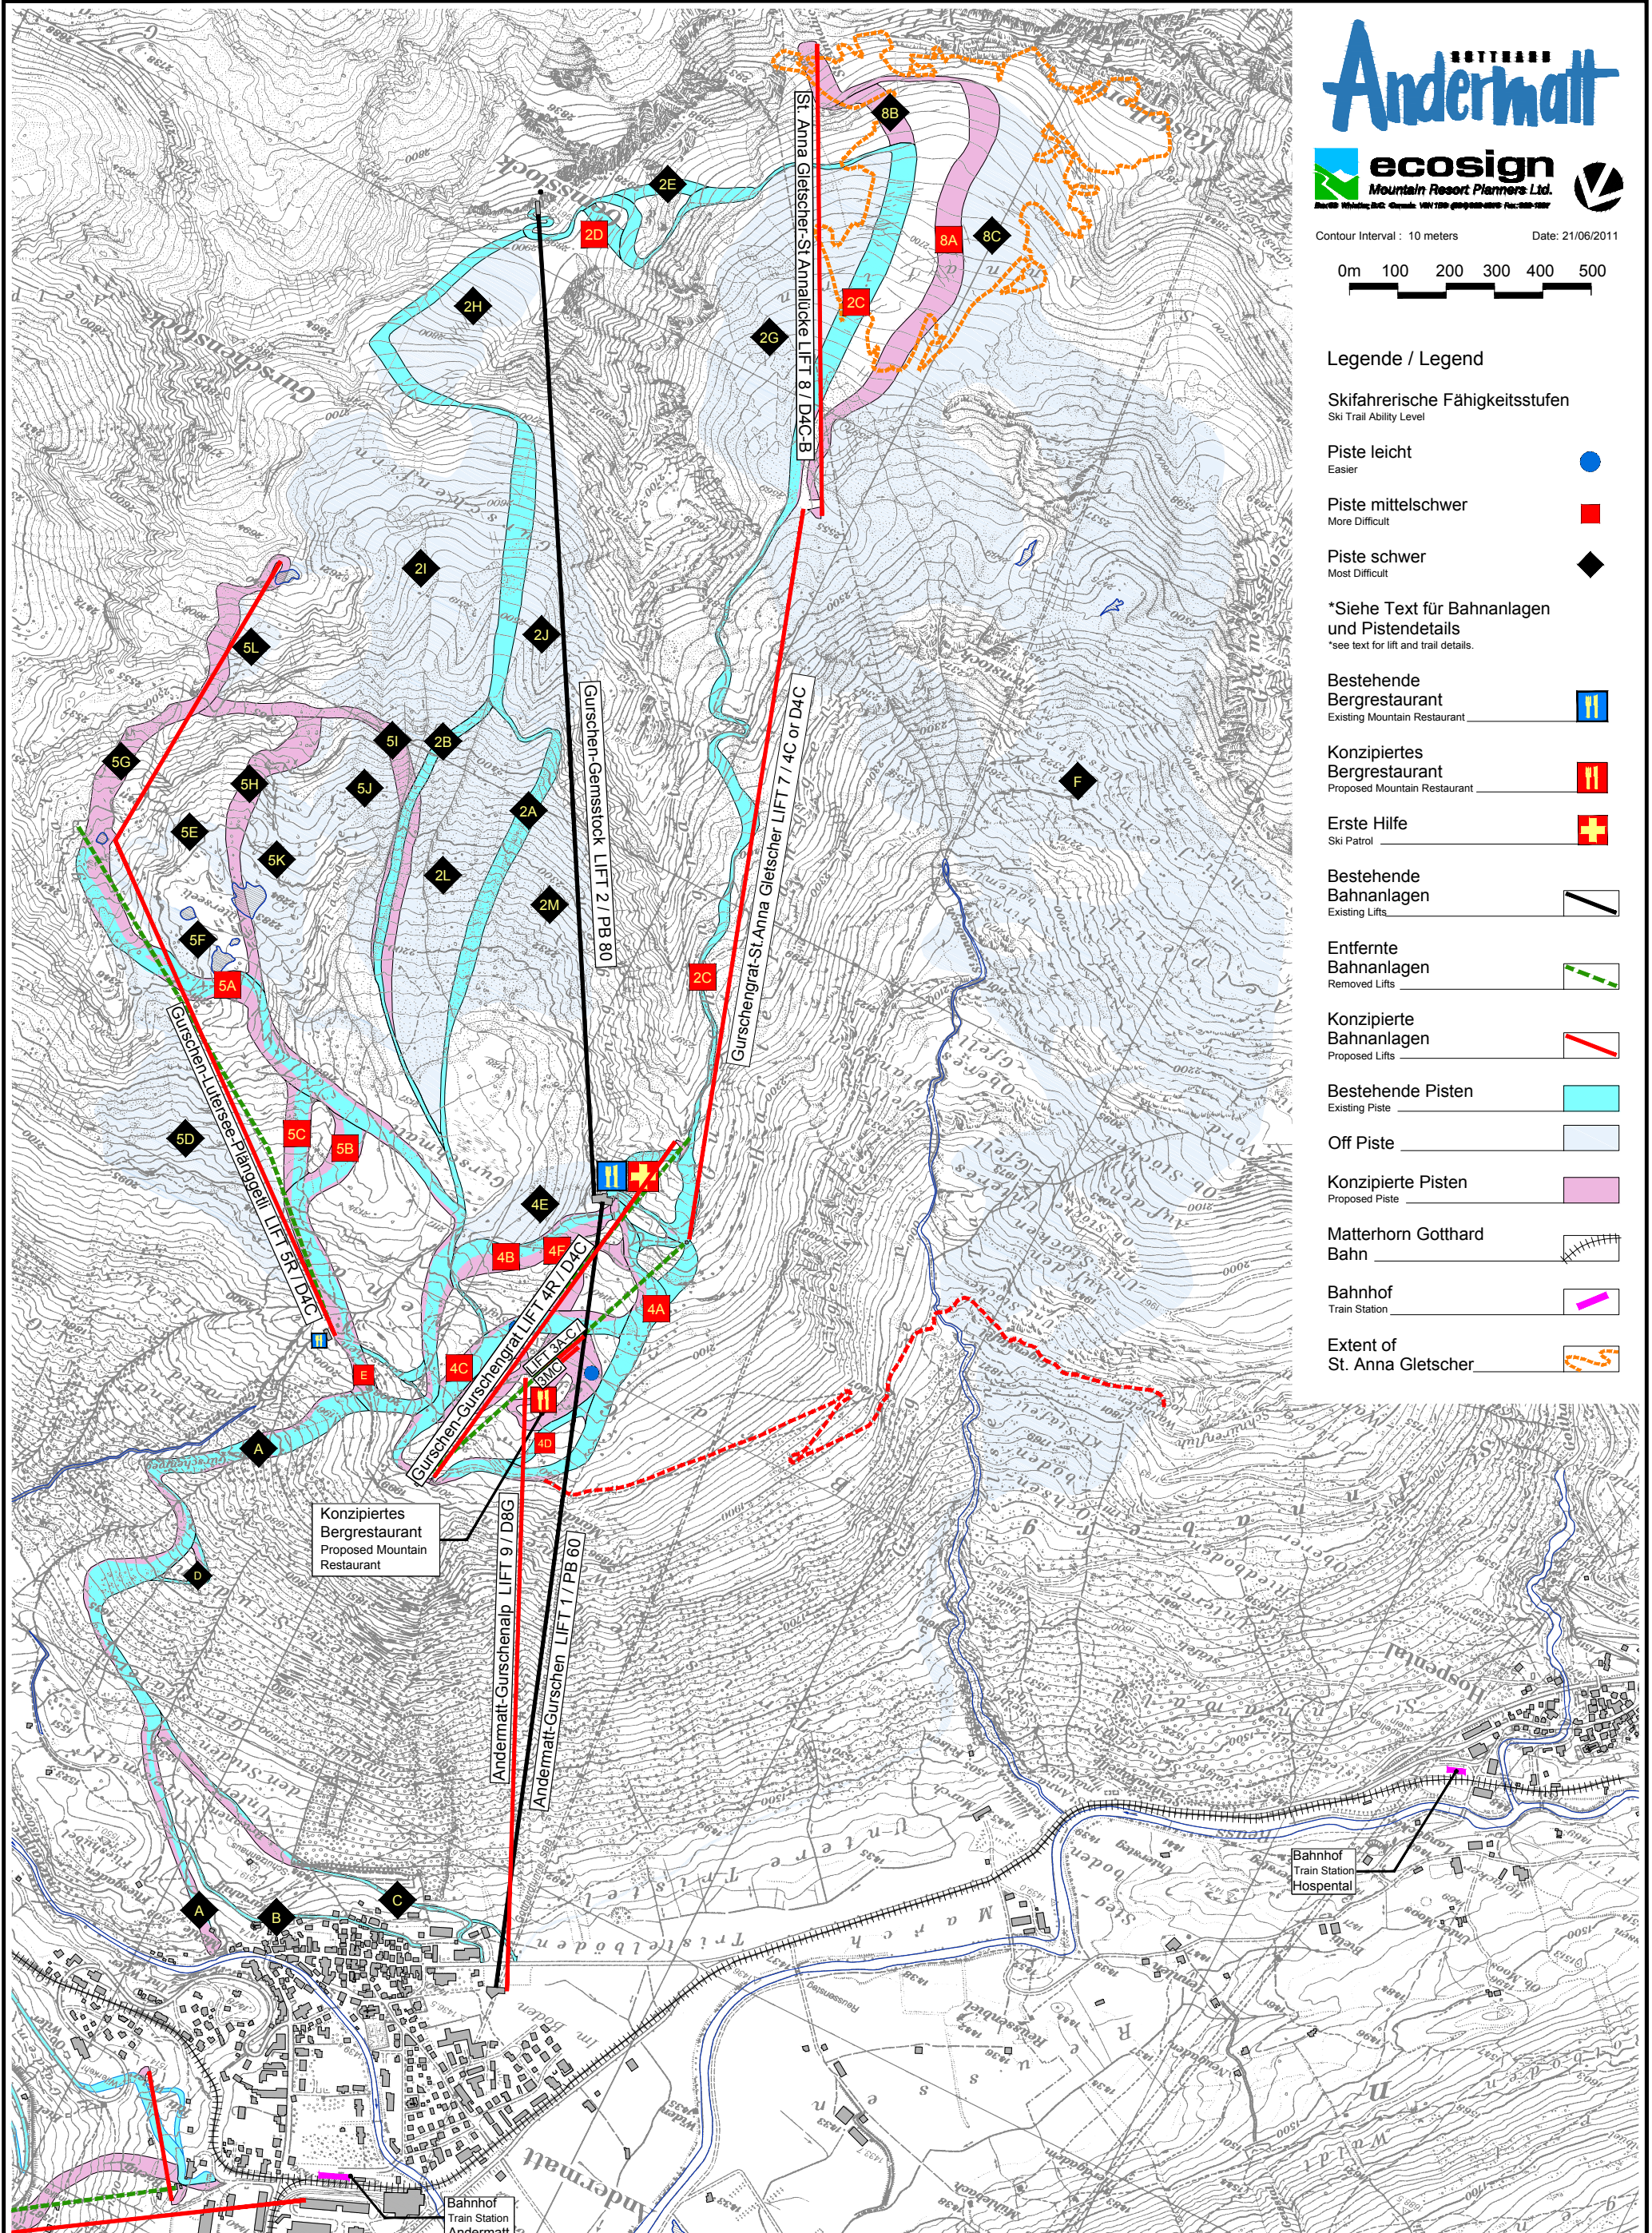

Legende / Legend

Skifahrerische Fähigkeitsstufen Ski Trail Ability Level

- Piste leicht
Easier ●
- Piste mittelschwer
More Difficult ■
- Piste schwer
Most Difficult ◆

*Siehe Text für Bahnanlagen und Pistendetails
*see text for lift and trail details.

Bestehende Bergrestaurant
Existing Mountain Restaurant ■

Konzipiertes Bergrestaurant
Proposed Mountain Restaurant ■

Erste Hilfe
Ski Patrol +

Bestehende Bahnanlagen
Existing Lifts —

Entfernte Bahnanlagen
Removed Lifts - - -

Konzipierte Bahnanlagen
Proposed Lifts - - -

Bestehende Pisten
Existing Piste —

Off Piste —

Konzipierte Pisten
Proposed Piste —

Matterhorn Gotthard Bahn
Train Station —

Extent of St. Anna Gletscher - - -

Konzipiertes Bergrestaurant
Proposed Mountain Restaurant

Bahnhof
Train Station
Hospental

Bahnhof
Train Station
Andermatt