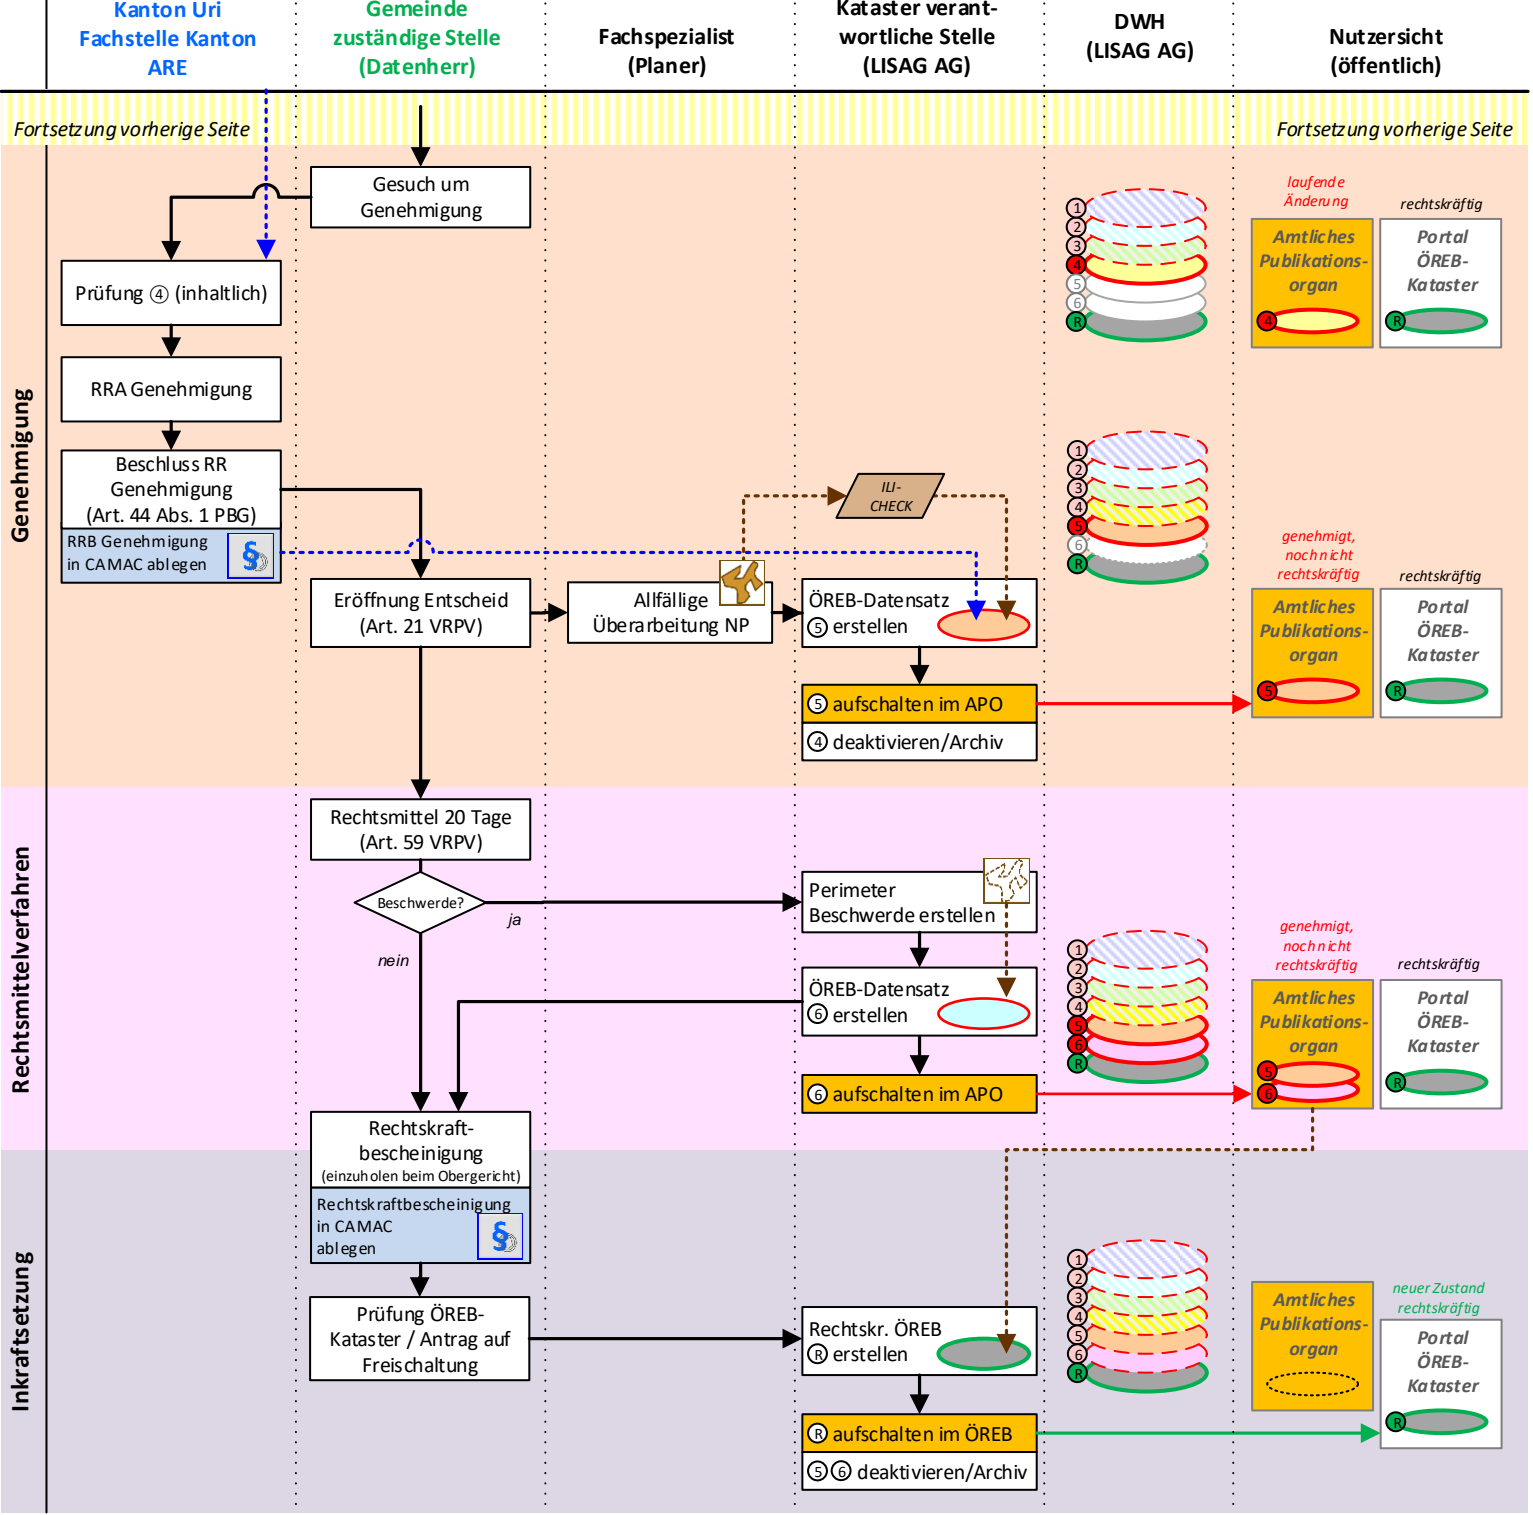

Fortsetzung nächste Seite

Fortsetzung nächste Seite

Abkürzungen

PBG	Planungs- und Baugesetz (RB 40.1111)
VRPV	Verordnung über Verwaltungsrechtspflege (RB 2.2345)
KVS	Kataster verantwortliche Stelle
DWH	Datenwarenhaus
APO	Amtliches Publikationsorgan
ARE	Amt für Raumentwicklung
AV	Amtliche Vermessung
BZO	Bau- und Zonenordnung
CAMAC	Dokumententransfersystem Kt./Gd. UR
ILI	INTERLUS (Geodatenformat)
NP	Nutzungsplanung
ÖREB	öffentlich-rechtliche Eigentumsbeschränkung
ÖREBKD	ÖREB-Katasterdatensatz
RR	Regierungsrat

Bezeichnung der Rechtsstatus

- ① projiziert : Einleitung (proEin)
- ② projiziert : Vorprüfung (proVor)
- ③ projiziert : öff. Auflage (proOeA)
- ④ projiziert : Festsetzung (proFes)
- ⑤ projiziert : Genehmigung (proGen)
- ⑥ projiziert : Rekurs hängig (proRkh)
- Ⓜ rechtskräftig (rkh)

ÖREB-Katasterdaten ÖREBKD

- Ⓜ active projizierte ÖREBKD
- Ⓜ active rechtsgültige ÖREBKD
- Ⓜ deaktivierte/archivierte ÖREBKD
- Ⓜ leere ÖREBKD